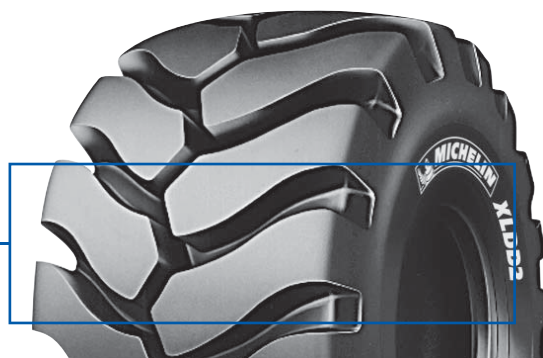

MICHELIN XLD D2 ERHÖHT DIE PRODUKTIVITÄT IHRES RADLADERS UNTER SCHWEREN BEDINGUNGEN

ERHÖHEN SIE IHRE PRODUKTIVITÄT DANK EINER BESONDERS HOHEN ABRIEBFESTIGKEIT. DIE MICHELIN REFERENZ FÜR VOR-DER-WAND EINSÄTZE MIT HOHEN TRAKTIONS- UND SCHUTZANFORDERUNGEN.

MICHELIN

Wir bringen Sie weiter

MICHELIN XLD D2

ERHÖHT DIE PRODUKTIVITÄT IHRES RADLADERS UNTER SCHWEREN BEDINGUNGEN

AUSGEZEICHNETE TRAKTION

- Offene Profilkonstruktion mit Selbstreinigungsfähigkeit
- Abgeschrägte Profilstollen bieten Seitenhalt für eine effizientere Beladung im Vor-der-Wand Einsatz

HOHER SCHUTZ

- Verstärkte Schutzlagen
- Einzigartige Gummimischung, die speziell für den Einsatz unter aggressiven Bedingungen entwickelt wurde (A4-Mischung)

HERVORRAGENDE REIFENLEBENSDAUER

- Hohe Profiltiefe (L5) sorgt für einen geringen Verschleiß