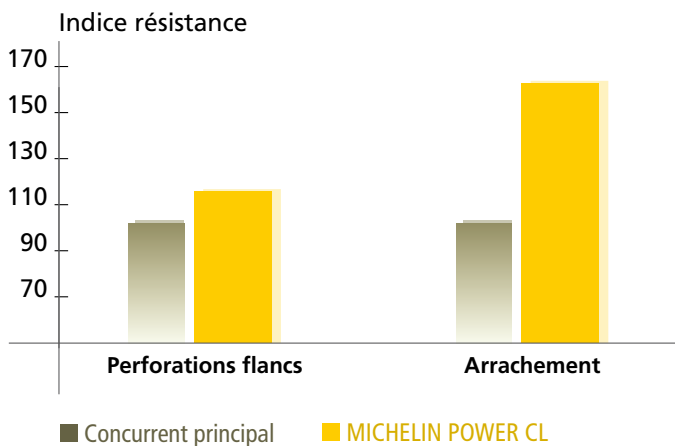

Sculpture et nature des mélanges

Gommes de protection flancs

Architecture des nappes carcasses

## ■ Robustesse et stabilité

- Résistance aux chocs et perforations :
  - Nature et nombre de nappes carcasses
  - Épaisseur des gommes de protection
- Résistance à l'arrachement :
  - Sculpture et nature des mélanges de gomme

Source : Centre d'essais et de recherche MICHELIN (Ladoux)

## ■ Une stabilité à toute épreuve

- Rigidité flancs (verticale et latérale), obtenue grâce au nombre et à l'angle des nappes carcasses