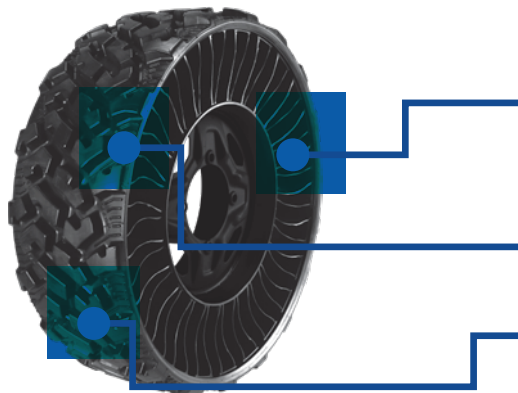

MICHELIN® X® TWEEL® UTV **LLANTA RADIAL SIN AIRE** **PARA TODOTERRENO Y VEHÍCULOS UTILITARIOS**

DISEÑADO PARA VEHÍCULOS UTILITARIOS

en condiciones de operación difíciles tales como caminos rocosos, terrenos irregulares, lodo y otros elementos agresivos.

- ✓ La nueva **X® TWEEL® UTV** está diseñada específicamente para vehículos de 2 PLAZAS
- ✓ Aplicación recomendada: **ATV'S & UTV'S** UTILITARIOS
- ✓ Aplicación Opcional: **ATV'S & UTV'S** recreacionales
(Ambas aplicaciones: Respetando las capacidades de carga y velocidad)

MICHELIN® X® TWEEL® UTV LLANTA RADIAL SIN AIRE

Los Spokes de poliresina de ancho completo ayudan a amortiguar la conducción para una mayor comodidad del operador, proporcionando al mismo tiempo una gran rigidez lateral y excelente estabilidad en las curvas.

Los cinturones de grado cero proveen mayor rigidez en los costados, esto permite absorber los impactos y daños en la llanta.

La huella de contacto de baja presión ayuda a proporcionar una gran tracción fuera de la carretera.