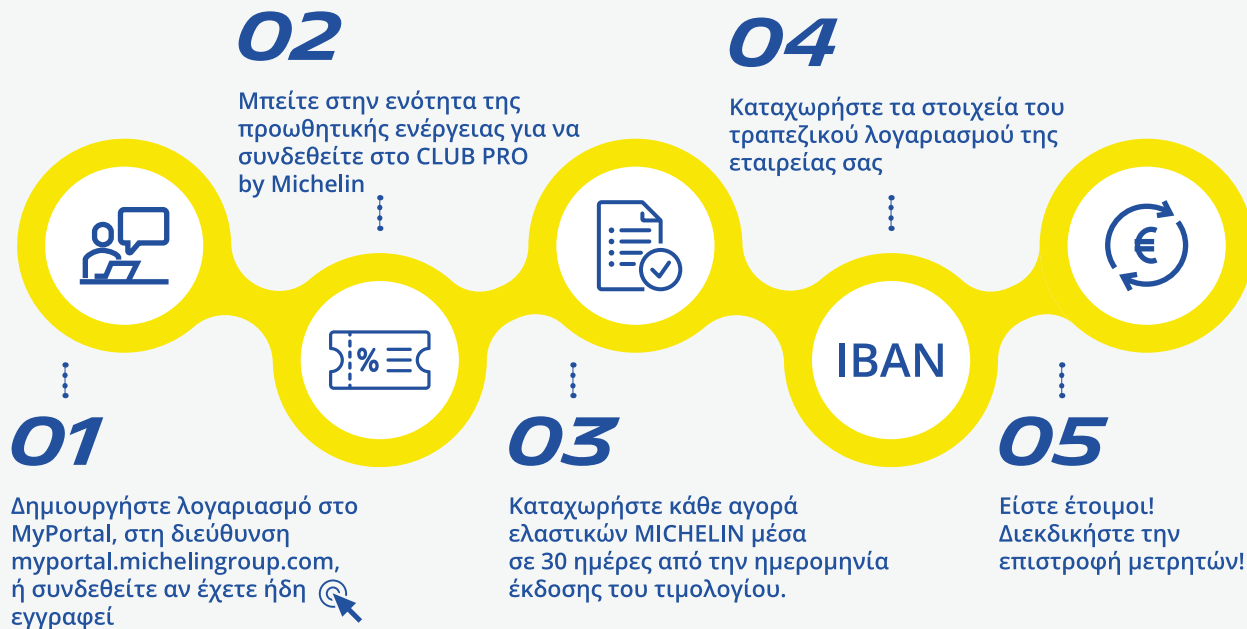

ΑΠΛΗ ΔΙΑΔΙΚΑΣΙΑ ΜΕ ΜΟΝΟ 5 ΒΗΜΑΤΑ:

Για περισσότερες λεπτομέρειες, παρακαλούμε πολύ μεταβείτε στο πεδίο Κανονισμοί στο CLUB PRO by Michelin. Για υποστήριξη, επικοινωνήστε με την υπηρεσία εξυπηρέτησης πελατών MyPortal/CLUB PRO στο contact@ple.michelin.eu ή στο 211 1211619.

ΣΥΝΕΧΙΣΤΕ ΝΑ ΑΓΟΡΑΖΕΤΕ MICHELIN ΕΛΑΣΤΙΚΑ ΓΙΑ ΦΟΡΤΗΓΑ, ΛΕΩΦΟΡΕΙΑ ΚΑΙ ΕΛΑΦΡΩΝ ΦΟΡΤΗΓΩΝ ΚΑΙ ΛΑΒΕΤΕ ΑΜΕΣΗ ΕΠΙΣΤΡΟΦΗ ΧΡΗΜΑΤΩΝ ΣΤΟΝ ΤΡΑΠΕΖΙΚΟ ΛΟΓΑΡΙΑΣΜΟ ΤΗΣ ΕΤΑΙΡΕΙΑΣ ΣΑΣ!