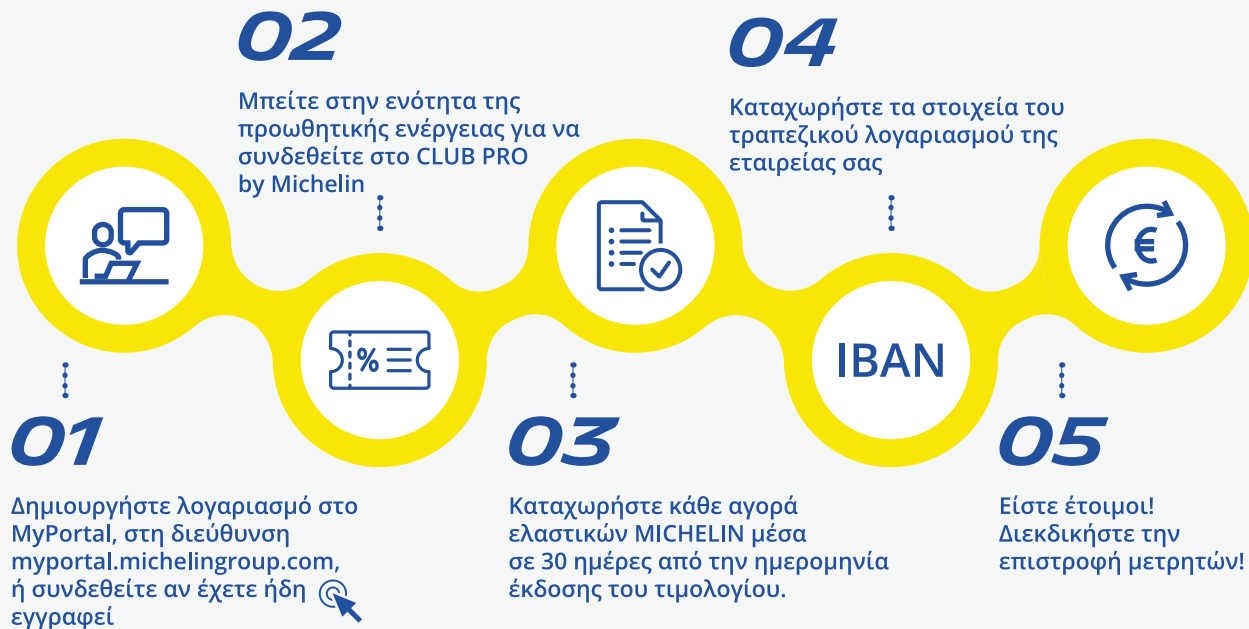

ΑΠΛΗ ΔΙΑΔΙΚΑΣΙΑ ΜΕ ΜΟΝΟ 5 ΒΗΜΑΤΑ:

Για περισσότερες λεπτομέρειες, παρακαλούμε πολύ μεταβείτε στο πεδίο Κανονισμοί στο CLUB PRO by Michelin. Για υποστήριξη, επικοινωνήστε με την υπηρεσία εξυπηρέτησης πελατών MyPortal/CLUB PRO στο contact@ple.michelin.eu ή στο 211 1211619.

ΣΥΝΕΧΙΣΤΕ ΝΑ ΑΓΟΡΑΖΕΤΕ MICHELIN ΕΛΑΣΤΙΚΑ ΓΙΑ ΦΟΡΤΗΓΑ, ΛΕΩΦΟΡΕΙΑ ΚΑΙ ΕΛΑΦΡΩΝ ΦΟΡΤΗΓΩΝ ΚΑΙ ΛΑΒΕΤΕ ΑΜΕΣΗ ΕΠΙΣΤΡΟΦΗ ΧΡΗΜΑΤΩΝ ΣΤΟΝ ΤΡΑΠΕΖΙΚΟ ΛΟΓΑΡΙΑΣΜΟ ΤΗΣ ΕΤΑΙΡΕΙΑΣ ΣΑΣ!