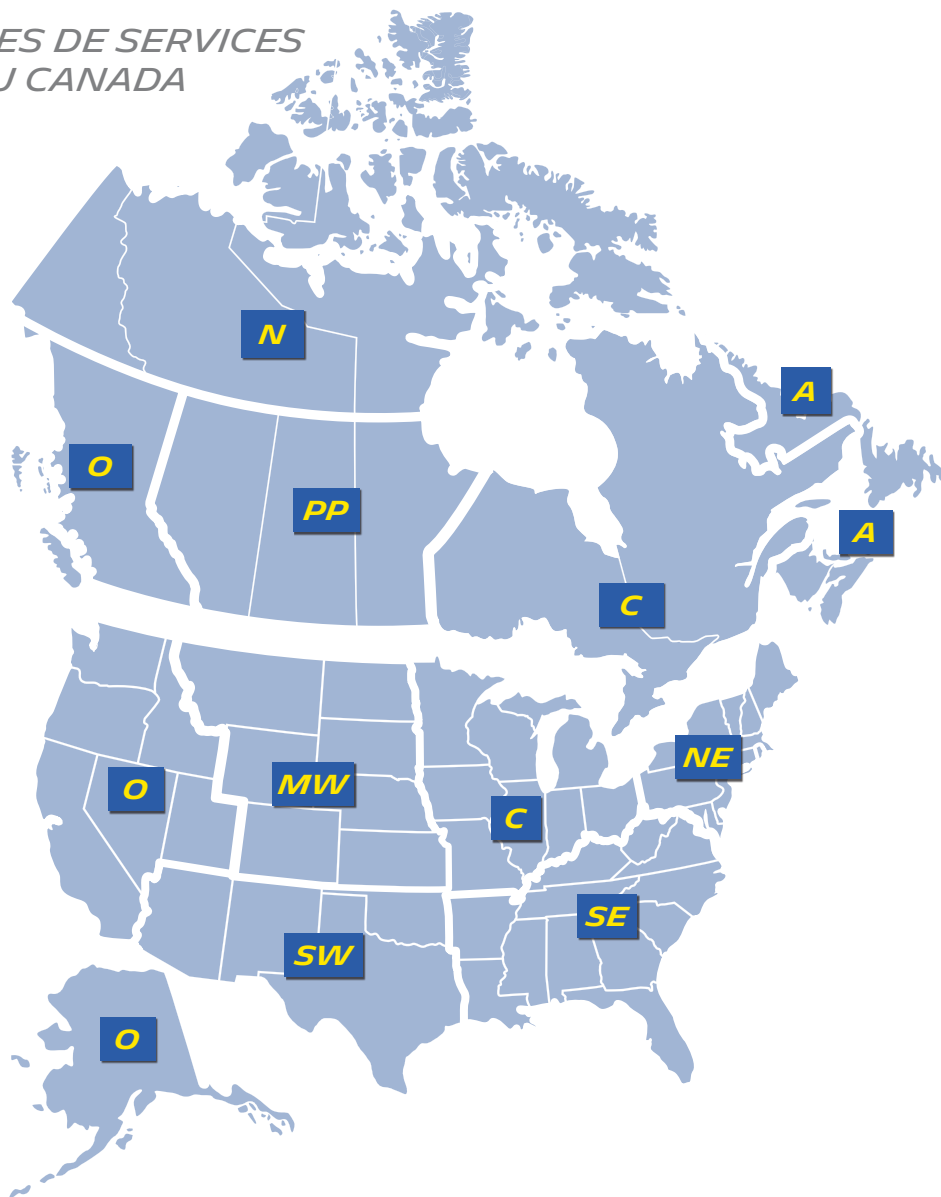

Droits d'auteur © 2023 Michelin North America, Inc. Tous droits réservés.

MICHELIN

PLUS DE 15 700 PRESTATAIRES DE SERVICES ASSURENT UN SERVICE DE QUALITÉ ET CONSTANT 24 HEURES SUR 24, 7 JOURS SUR 7 365 JOURS PAR ANNÉE

NOMBRE DE PRESTATAIRES DE SERVICES DANS CHAQUE RÉGION DU CANADA ET DES ÉTATS-UNIS.

CANADA

OUEST	180
NORD	6
PROVINCES DES PRAIRIES	301
CENTRE	841
ATLANTIQUE	109

ÉTATS-UNIS

OUEST	2122
MIDWEST	1257
SUD	2139
CENTRE	2927
SUD-EST	4094
NORD-EST	1815