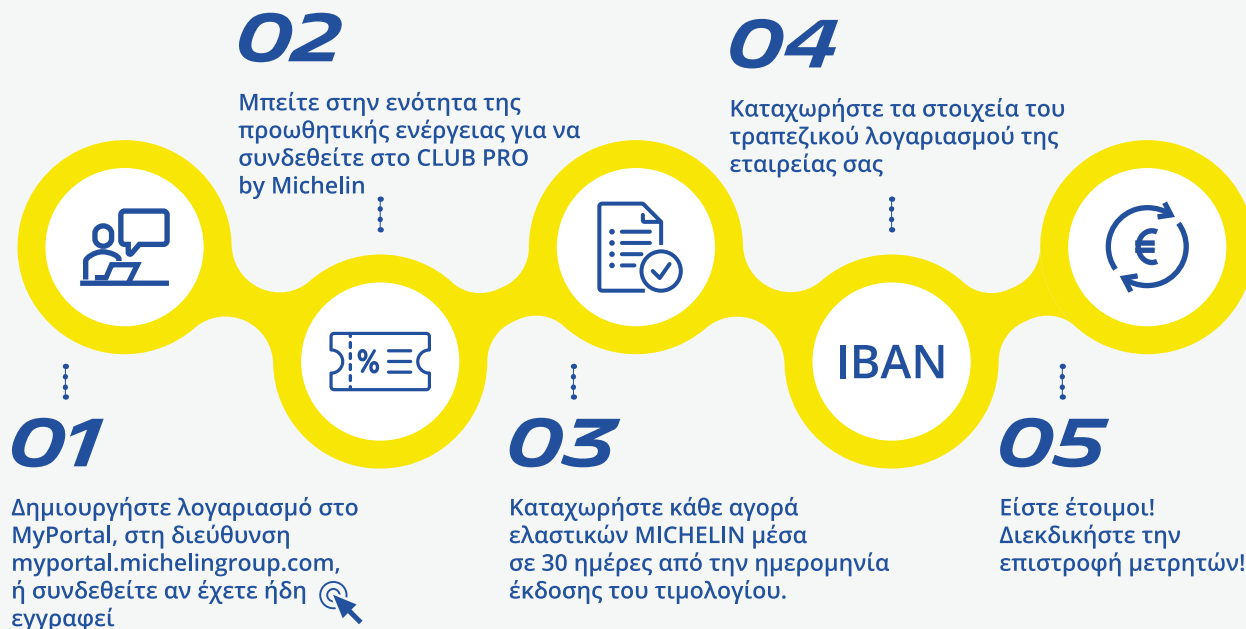

ΑΠΛΗ ΔΙΑΔΙΚΑΣΙΑ ΜΕ ΜΟΝΟ 5 ΒΗΜΑΤΑ:

Για περισσότερες λεπτομέρειες, παρακαλούμε πολύ μεταβείτε στο πεδίο Κανονισμοί στο CLUB PRO by Michelin. Για υποστήριξη, επικοινωνήστε με την υπηρεσία εξυπηρέτησης πελατών MyPortal/CLUB PRO στο contact@ple.michelin.eu ή στο 211 1211619.

ΣΥΝΕΧΙΣΤΕ ΝΑ ΑΓΟΡΑΖΕΤΕ ΕΛΑΣΤΙΚΑ MICHELIN ΓΙΑ ΦΟΡΤΗΓΑ, ΛΕΩΦΟΡΕΙΑ ΚΑΙ VAN ΚΑΙ ΕΠΩΦΕΛΗΘΕΙΤΕ ΑΠΟ ΑΜΕΣΗ ΕΠΙΣΤΡΟΦΗ ΧΡΗΜΑΤΩΝ ΣΤΟΝ ΤΡΑΠΕΖΙΚΟ ΛΟΓΑΡΙΑΣΜΟ ΤΗΣ ΕΤΑΙΡΕΙΑΣ ΣΑΣ!