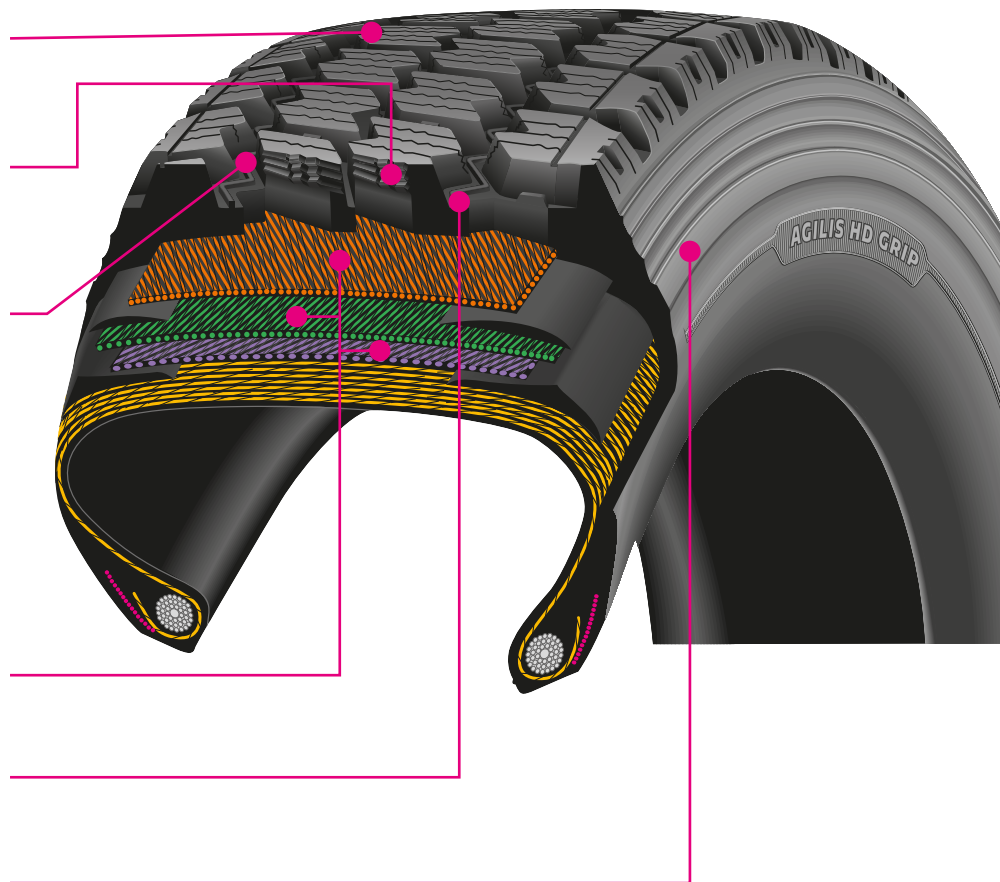

Largas Distancias **Regional** Urbano Mixto

Recomendado Aceptable

TRACCIÓN

La llanta MICHELIN® AGILIS® HD GRIP D brinda hasta 35% mejor tracción en condiciones invernales¹ vs. competidores premium.

TRACCIÓN EN TODO CLIMA

Manejo confiable, con excelente agarre y control sin igual.

- **Diseño agresivo de la banda de rodamiento:** optimizado para uso en ejes de tracción. Rendimiento de tracción hasta un 35% mejor que el de los principales competidores en condiciones invernales (nieve¹).
- **Laminillas de Matrix 3D:** con cientos de bordes que se entrelazan en superficies mojadas y resbaladizas, mientras que la tecnología de bloqueo 3D proporciona estabilidad en la banda de rodamiento para mayor adherencia y desgaste uniforme.
- **Ranuras agresivas en zigzag:** brindan una tracción excepcional en condiciones de humedad, lodo y nieve.

CASCO DURABLE, RESISTENTE Y RENOVABLE

Construido para resistir la rudeza de las calles.

- **3 cinturones de acero de ancho completo:** minimizan el tiempo de inactividad y prolongan la vida útil del casco, proporcionando una excelente renovabilidad.
- **Protectores inferiores de ranura y paredes de paso variable:** funcionan como barreras contra la perforación de piedras, mejorando la durabilidad de la llanta.
- **Protectores de costado:** brindan protección adicional contra impactos, salvaguardando la integridad de la llanta.

*Los rines que aparecen en primer lugar corresponden a los rines de medición.

**Los anchos totales cambiarán 2.5 mm (0.1") por cada cambio de ¼ de pulgada en el ancho del rin. El mínimo de espacio dual debe ajustarse respecto a este.